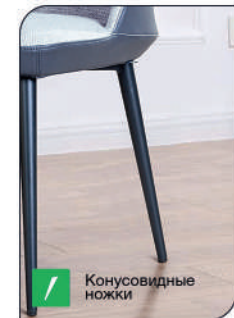

Литой каркас

Конусовидные ножки

Актуальная информация о наличии на сайте top-concept.ru

3D Есть 3D модель
AR Примерьте к интерьеру