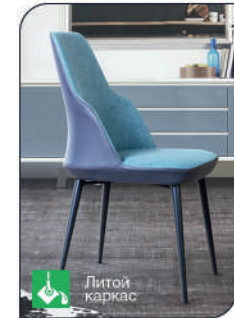

Комбинация фактур